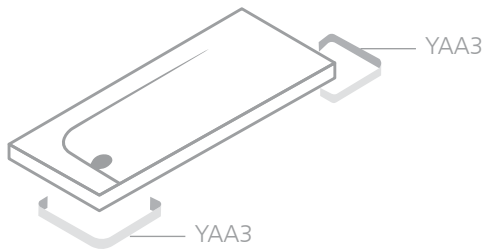

GRANDANGOLO

130 lavabo
washbasin

Senza fori (predisposto per rubinetteria monoforo in 3 posizioni).

Da installare sospeso a muro o su mobile.

Disponibili versioni monoforo e con sistema easywarm® preinstallato.

In abbinamento ripiani Grandangolo e integrabili con accessori portasciugamani.

Without holes (predisposed for one hole faucet in 3 positions). To be installed on the wall or on a custom-made furniture. Available one hole and with easywarm® system preinstalled versions. Combined with Grandangolo shelf and towel holder accessories.

1300x500 mm • 43 kg