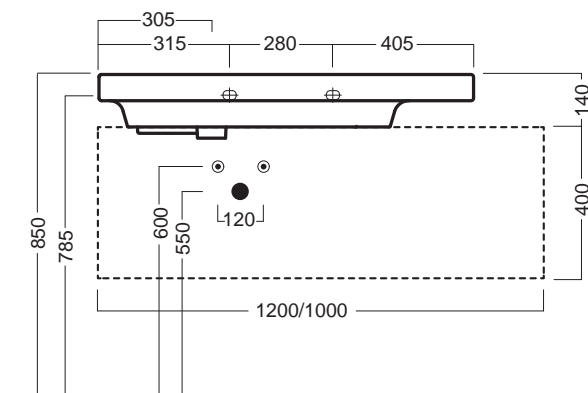

GRANDANGOLO

100 lavabo
washbasin

Senza fori (predisposto per rubinetteria monoforo in 3 posizioni) oppure monoforo.
Da installare sospeso a muro o su mobile.

In abbinamento ripiani Grandangolo e integrabili con accessori portasciugamani.
Può essere installato su base lavabo SLIDING Wood System.

Without holes (predisposed for one hole faucet in 3 positions) or one hole washbasin version.
To be installed on the wall or on a custom-made furniture. Combined with Grandangolo shelf and towel holder accessories. Can be installed on SLIDING sink base unit.

1000x500 mm • 36 kg

SLIDING wood system
installazione su base lavabo
installation on sink base unit

taglio 1 sx - cut 1 lh