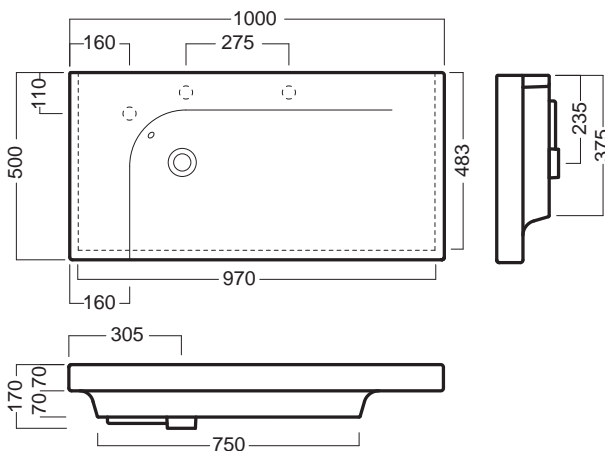

GRANDANGOLO

100 lavabo
washbasin

Senza fori (predisposto per rubinetteria monoforo in 3 posizioni) oppure monoforo.
Da installare sospeso a muro o su mobile.

In abbinamento ripiani Grandangolo e integrabili con accessori portasciugamani.
Può essere installato su base lavabo SLIDING Wood System.

Without holes (predisposed for one hole faucet in 3 positions) or one hole washbasin version.
To be installed on the wall or on a custom-made furniture. Combined with Grandangolo shelf and towel holder accessories. Can be installed on SLIDING sink base unit.

1000x500 mm • 36 kg

SLIDING wood system
installazione su base lavabo
installation on sink base unit

taglio 1 sx - cut 1 lh