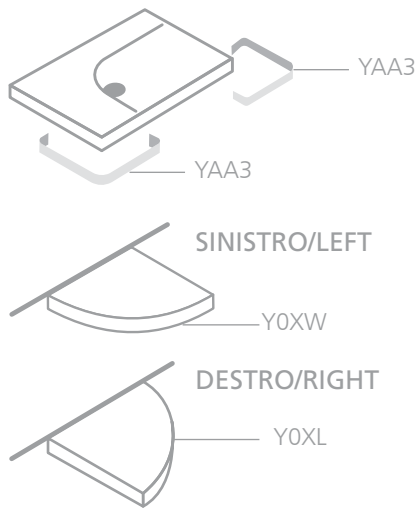

GRANDANGOLO

75 lavabo destro
washbasin right

Senza fori (predisposto per rubinetteria monoforo in 2 posizioni) oppure monoforo. Da installare sospeso a muro o su mobile. Fissaggio lavabo (YR47) incluso.

In abbinamento ripiani Grandangolo e integrabili con accessori portasciugamani.

Disponibili le versioni senza fori e monoforo d'appoggio per installazione su piano o basi lavabo SLIDING Wood System.

Without holes (predisposed for one hole faucet in 2 positions) or one hole washbasin version. To be installed on the wall or on a custom-made furniture. Fixing for washbasin (YR47) included. Combined with Grandangolo shelf and towel holder accessories.

Available without holes and one hole versions for surface-mounted installation and SLIDING Wood System sink base unit.

750x500 mm • 28 kg

SLIDING wood system
installazione su base lavabo
installation on sink base unit

taglio 1 sx - cut 1 lh