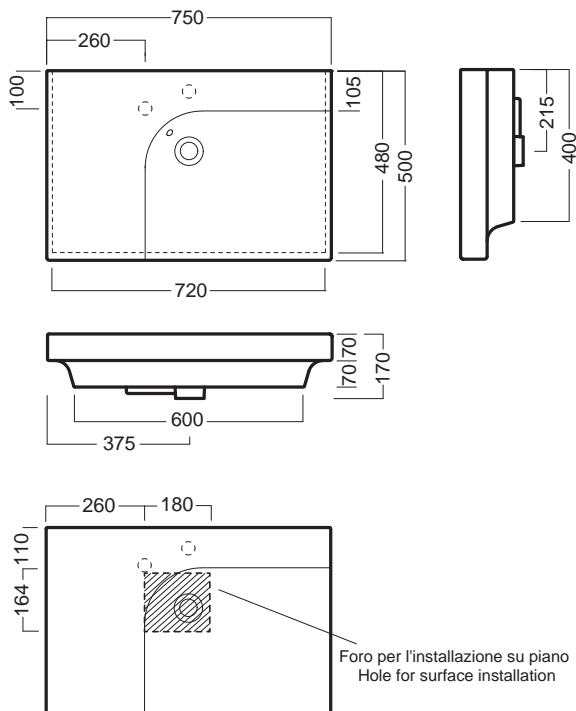

GRANDANGOLO

75 lavabo destro
washbasin right

Senza fori (predisposto per rubinetteria monoforo in 2 posizioni) oppure monoforo. Da installare sospeso a muro o su mobile. Fissaggio lavabo (YR47) incluso.

In abbinamento ripiani Grandangolo e integrabili con accessori portasciugamani.

Disponibili le versioni senza fori e monoforo d'appoggio per installazione su piano o basi lavabo SLIDING Wood System.

Without holes (predisposed for one hole faucet in 2 positions) or one hole washbasin version. To be installed on the wall or on a custom-made furniture. Fixing for washbasin (YR47) included. Combined with Grandangolo shelf and towel holder accessories.

Available without holes and one hole versions for surface-mounted installation and SLIDING Wood System sink base unit.

750x500 mm • 28 kg

SLIDING wood system
installazione su base lavabo
installation on sink base unit

taglio 1 sx - cut 1 lh