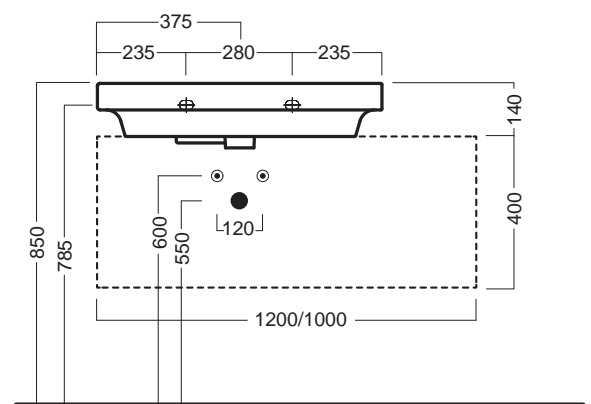

GRANDANGOLO

75 lavabo destro
washbasin right

Senza fori (predisposto per rubinetteria monoforo in 2 posizioni) oppure monoforo. Da installare sospeso a muro o su mobile. Fissaggio lavabo (YR47) incluso.

In abbinamento ripiani Grandangolo e integrabili con accessori portasciugamani.

Disponibili le versioni senza fori e monoforo d'appoggio per installazione su piano o basi lavabo SLIDING Wood System.

Without holes (predisposed for one hole faucet in 2 positions) or one hole washbasin version. To be installed on the wall or on a custom-made furniture. Fixing for washbasin (YR47) included. Combined with Grandangolo shelf and towel holder accessories.

Available without holes and one hole versions for surface-mounted installation and SLIDING Wood System sink base unit.

750x500 mm • 28 kg

SLIDING wood system
installazione su base lavabo
installation on sink base unit

taglio 1 sx - cut 1 lh