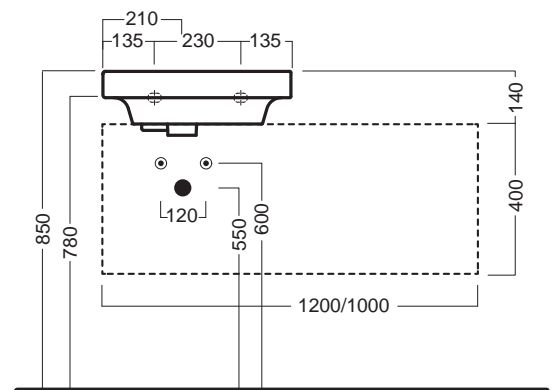

# GRANDANGOLO

50 lavabo destro  
washbasin right

Monoforo. Da installare sospeso a muro o su mobile realizzato su misura. Fissaggio lavabo (YR47) incluso. In abbinamento ripiani Grandangolo e integrabili con accessori portasciugamani. Disponibile la versione monoforo d'appoggio per installazione filo muro su piano o basi lavabo SLIDING Wood System.

One hole. To be installed on the wall or on a custom-made furniture. Fixing for washbasin (YR47) included. Combined with Grandangolo shelf and towel holder accessories. Available one hole version for back to wall surface-mounted installation or on SLIDING Wood System sink base unit.

500x500 mm • 20 kg

SLIDING wood system  
installazione su base lavabo  
installation on sink base unit

taglio 1 sx - cut 1 lh