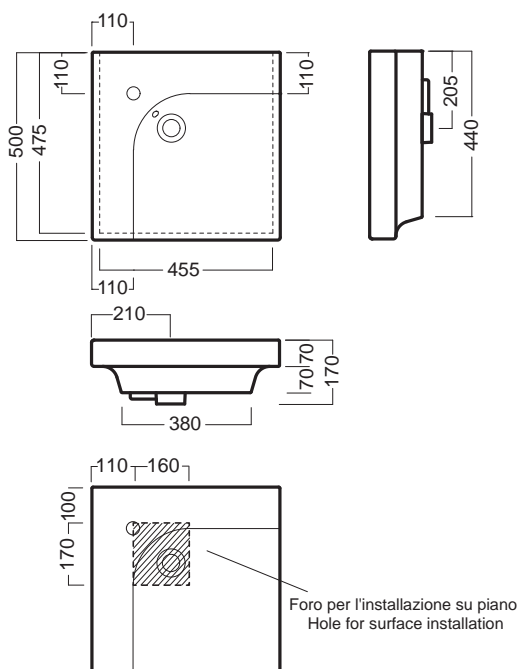

# GRANDANGOLO

50 lavabo destro  
washbasin right

Monoforo. Da installare sospeso a muro o su mobile realizzato su misura. Fissaggio lavabo (YR47) incluso. In abbinamento ripiani Grandangolo e integrabili con accessori portasciugamani. Disponibile la versione monoforo d'appoggio per installazione filo muro su piano o basi lavabo SLIDING Wood System.

One hole. To be installed on the wall or on a custom-made furniture. Fixing for washbasin (YR47) included. Combined with Grandangolo shelf and towel holder accessories. Available one hole version for back to wall surface-mounted installation or on SLIDING Wood System sink base unit.

500x500 mm • 20 kg

SLIDING wood system  
installazione su base lavabo  
installation on sink base unit

taglio 1 sx - cut 1 lh