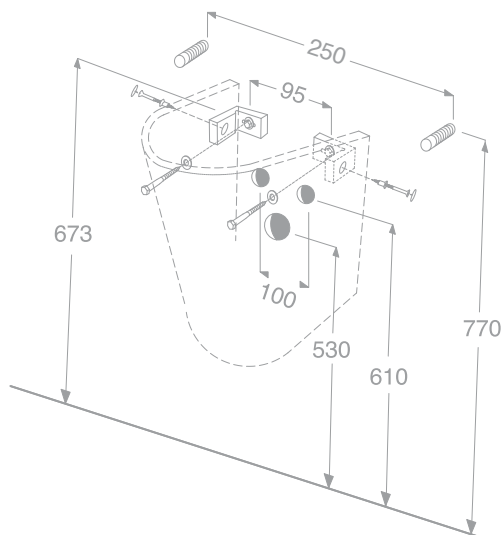

NIDO

56 lavabo washbasin

Monoforo (predisposizione triforo). Da installare sospeso a muro. Può essere integrato con semicolonna (Y0R6) o colonna (YH30). Fissaggio lavabo (YR47) e fissaggio semicolonna (Y0IQ) da ordinare separatamente.

One hole (predisposed three holes). To be installed on the wall. Can be combined with siphon cover (Y0R6) or pedestal (YH30). Fixing for washbasin (YR47) and fixing for siphon cover (Y0IQ) to be ordered separately.

560x445 mm • 19 kg