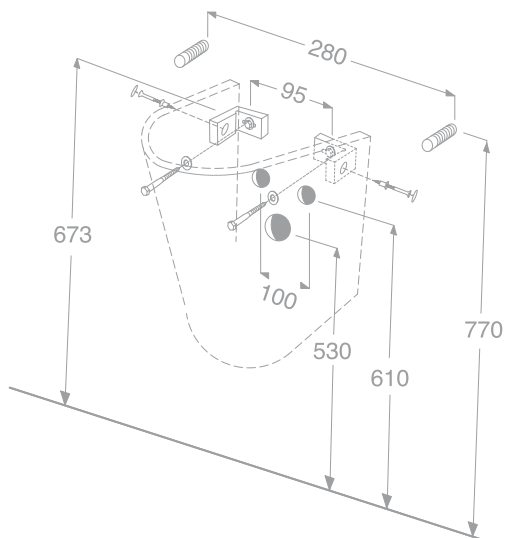

## 62 lavabo washbasin

Y0R6  
SEMICOLONNA  
SIPHON COVER

YH30  
COLONNA  
PEDESTAL

Monoforo (predisposizione triforo). Da installare sospeso a muro.

Può essere integrato con semicolonna o colonna.

Fissaggio lavabo (YR47) e fissaggio semicolonna (Y0IQ) da ordinare separatamente.

Disponibile versione per appoggio su piano o base lavabo SLIDING Wood System.

One hole (predisposed three holes). To be installed suspended on the wall.

Can be combined with siphon cover or pedestal. Fixing for washbasin (YR47) and fixing for siphon cover (Y0IQ) to ordered separately. Available surface-mounted version for installation on SLIDING Wood System sink base unit.

620x470 mm • 20 kg