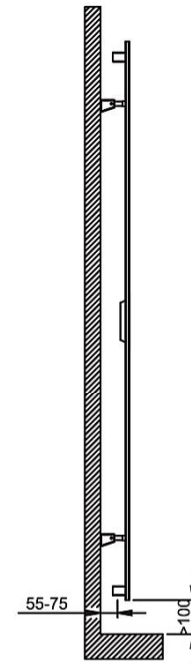

sirio

max. working pressure
betriebsüberdruck

10 bar

max. working temperature
betriebstemperatur

95 °C

all dimensions are in
alle masse sind in

mm.

connections
anschlüsse

1/2"

material	finish ausführung	installation aufstellung	warranty garantie
stainless steel / edelstahl	satin polished / matt gebürstet	vertical / vertikal	10 years / 10 Jahre

Product Code
Artikelnummer

SIR0500180000

Width Baulänge	Height Bauhöhe	Depth Bautiefe	Conn Centers Anschlussachse	Tube Quantity Rohranzahl	Assembly Axis Montageachse		Weight Gewicht	Water Capacity Wasserinhalt	Thermal Power Wärmeleistung		
					S	L			btu	k/cal	watt
W	H	D	C		S	L	kg.	lt.	btu	k/cal	watt
500	1800	50	50	-	1400	180	26,7	6,9	4289	1081	1257