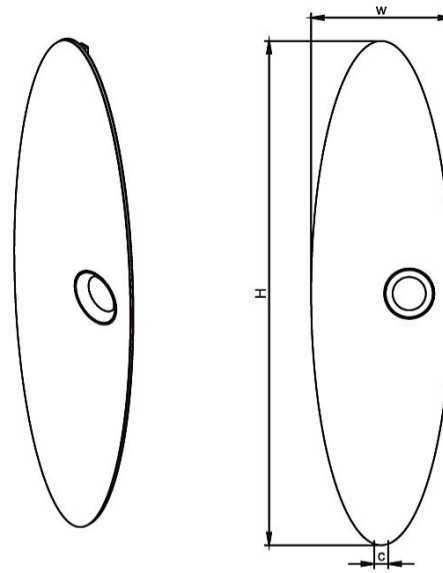

sirio

max. working pressure
betriebsüberdruck

10 bar

max. working temperature
betriebstemperatur

95 °C

all dimensions are in
alle masse sind in

mm.

connections
anschlüsse

1/2"

material	finish ausführung	installation aufstellung	warranty garantie
stainless steel / edelstahl	satin polished / matt gebürstet	vertical / vertikal	10 years / 10 Jahre

Product Code
Artikelnummer

SIR0500180000

Width Baulänge	Height Bauhöhe	Depth Bautiefe	Conn Centers Anschlussachse	Tube Quantity Rohranzahl	Assembly Axis Montageachse		Weight Gewicht	Water Capacity Wasserinhalt	Thermal Power Wärmeleistung		
					S	L			btu	k/cal	watt
W	H	D	C		S	L	kg.	lt.	btu	k/cal	watt
500	1800	50	50	-	1400	180	26,7	6,9	4289	1081	1257