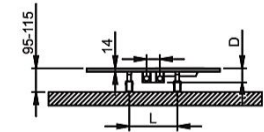

sirio

max. working pressure
betriebsüberdruck

10 bar

max. working temperature
betriebstemperatur

95 °C

all dimensions are in
alle masse sind in

mm.

connections
anschlüsse

1/2"

material	finish ausführung	installation aufstellung	warranty garantie
stainless steel / edelstahl	satin polished / matt gebürstet	vertical / vertikal	10 years / 10 Jahre

Product Code
Artikelnummer

SIR0500180000

Width Baulänge	Height Bauhöhe	Depth Bautiefe	Conn Centers Anschlussachse	Tube Quantity Rohranzahl	Assembly Axis Montageachse		Weight Gewicht	Water Capacity Wasserinhalt	Thermal Power Wärmeleistung		
					S	L			btu	k/cal	watt
W	H	D	C		S	L	kg.	lt.	btu	k/cal	watt
500	1800	50	50	-	1400	180	26,7	6,9	4289	1081	1257