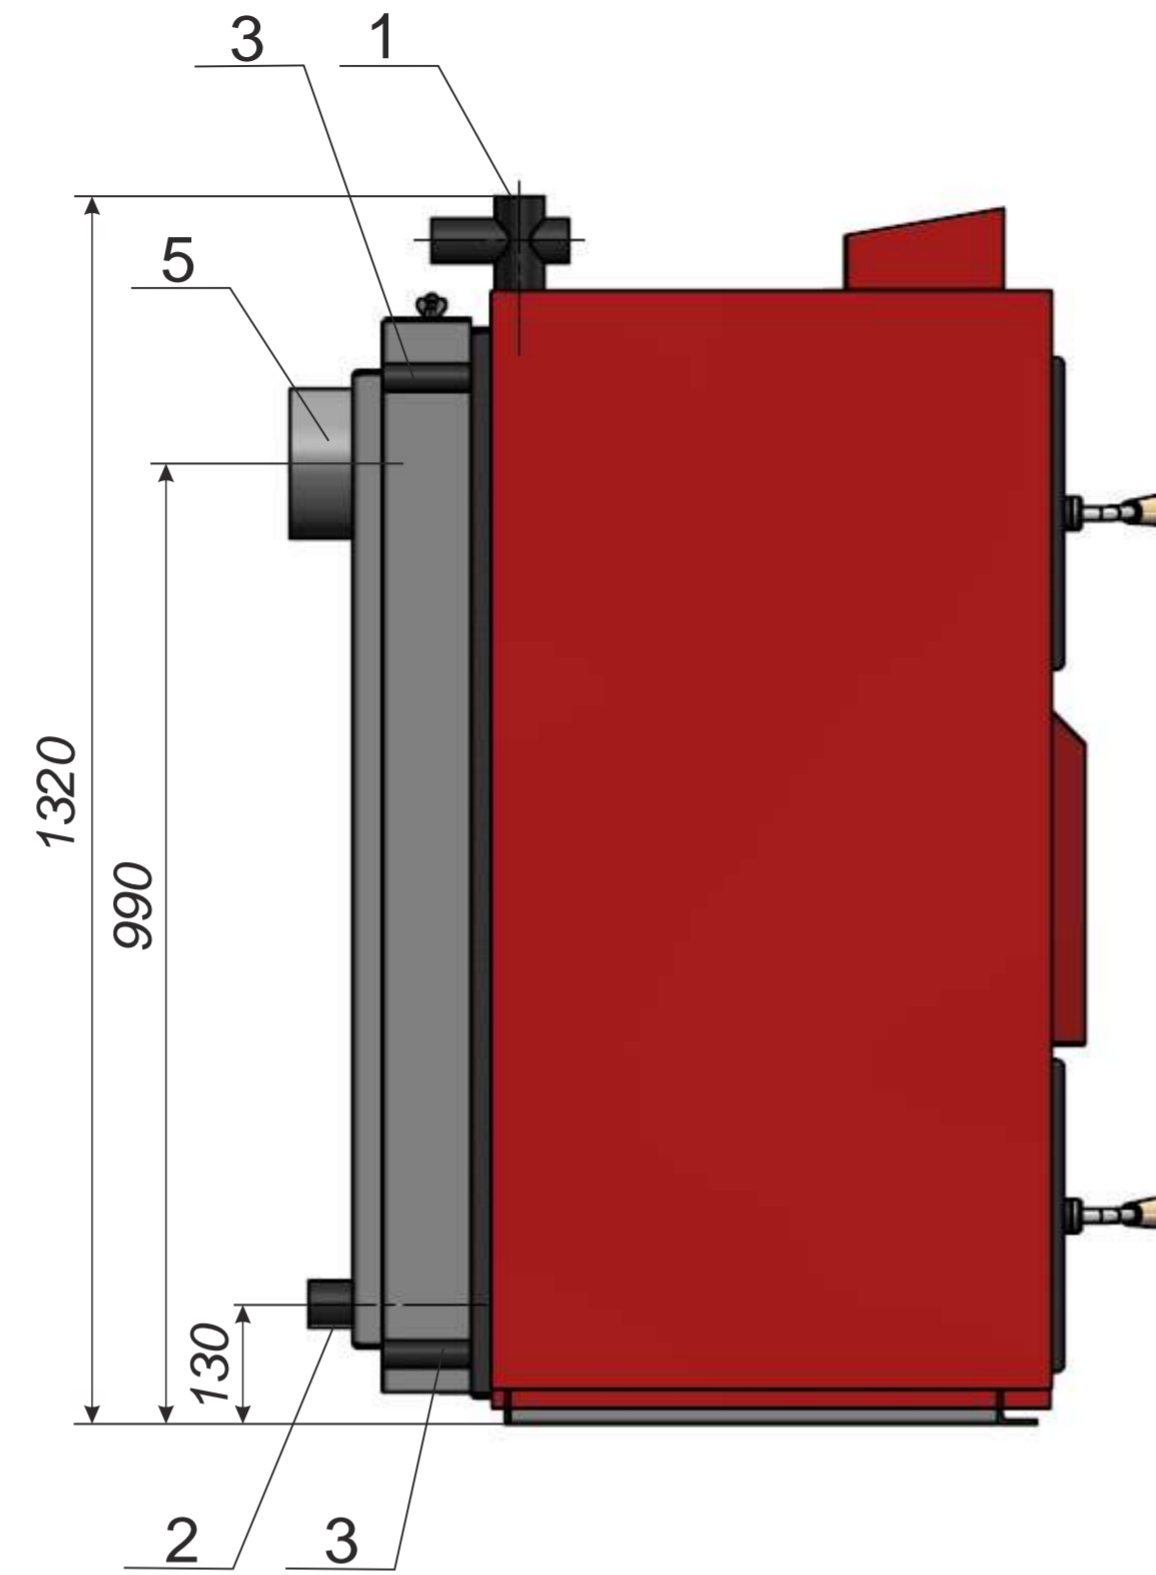

ASTRA G-25 MS/MES

1. dens padeve G1 ½"
2. dens atpl de G1 ½"
3. Dzes šanas spir les piesl gums G ½"
4. dens izpl de G ½"
5. D m vads 6"
6. Ventilators
7. Vad bas pulsts
8. Gaisa aizb d a svira