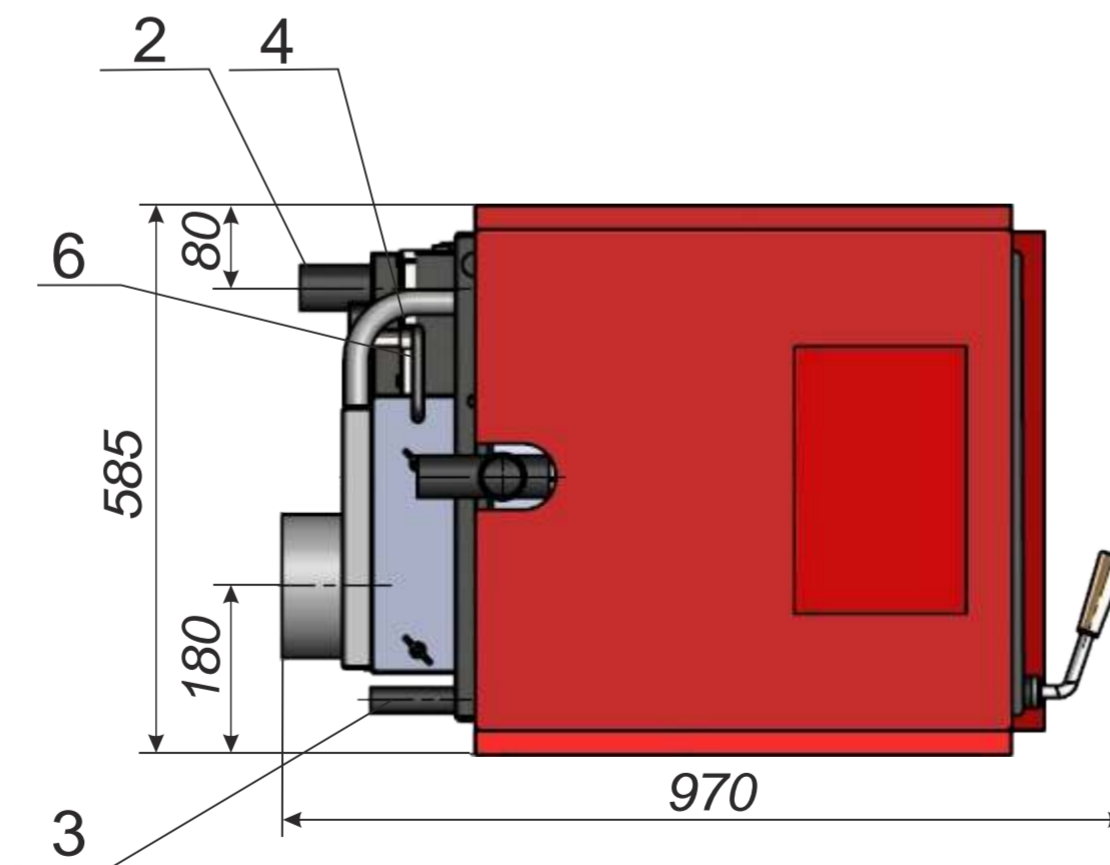

ASTRA G-25 MS/MES

1. dens padeve G1 ½"
2. dens atpl de G1 ½"
3. Dzes šanas spir les piesl gums G ½"
4. dens izpl de G ½"
5. D m vads 6"
6. Ventilators
7. Vad bas pulsts
8. Gaisa aizb d a svira