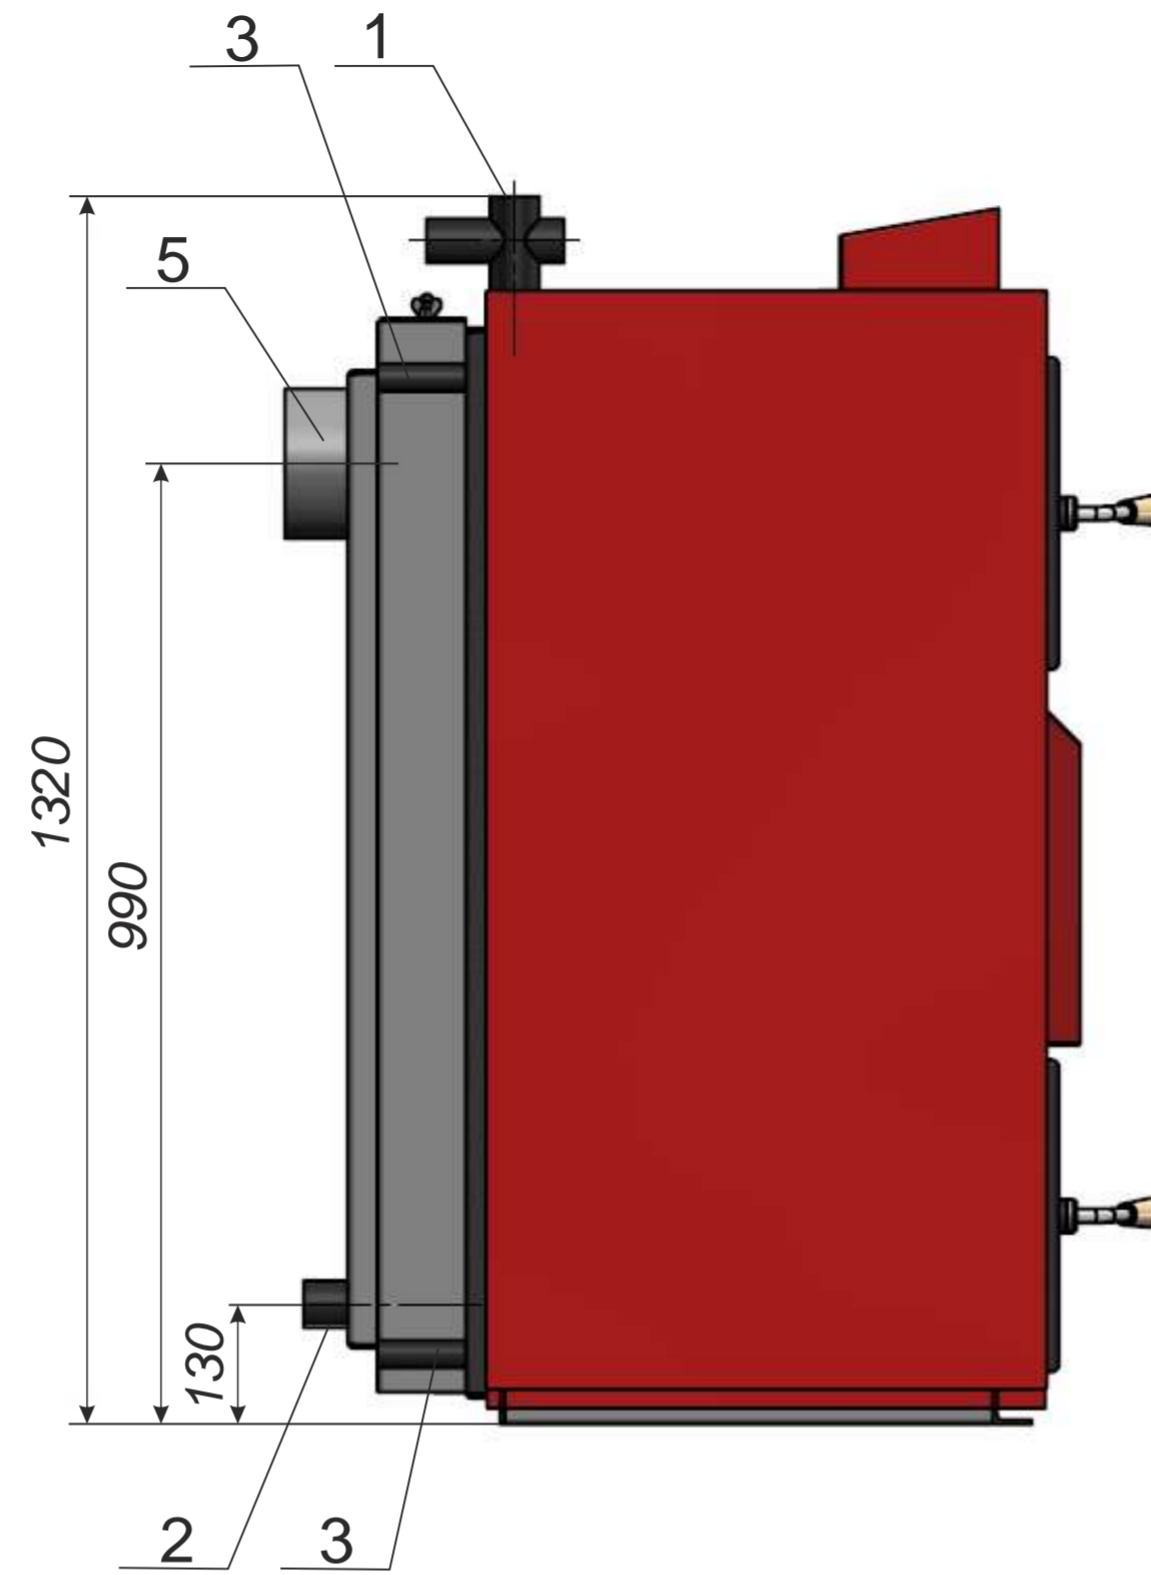

# ASTRA G-31,5 MS/MES

1. dens padeve G1 ½"
2. dens atpl de G1 ½"
3. Dzes šanas spir les piesl gums G ½"
4. dens izpl de G ½"
5. D mvads 6"
6. Ventilators
7. Vad bas pulsts
8. Gaisa aizb d a svira