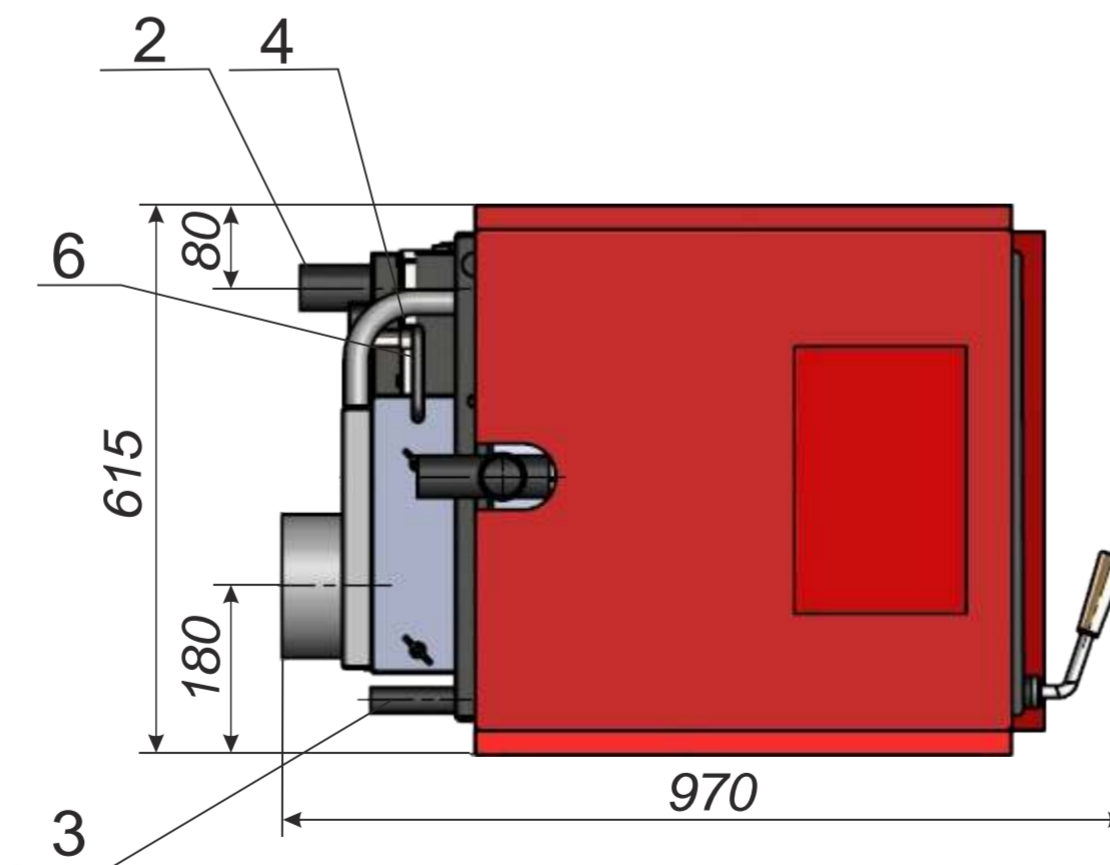

# ASTRA G-31,5 MS/MES

1. dens padeve G1 ½"
2. dens atpl de G1 ½"
3. Dzes šanas spir les piesl gums G ½"
4. dens izpl de G ½"
5. D mvads 6"
6. Ventilators
7. Vad bas pulsts
8. Gaisa aizb d a svira