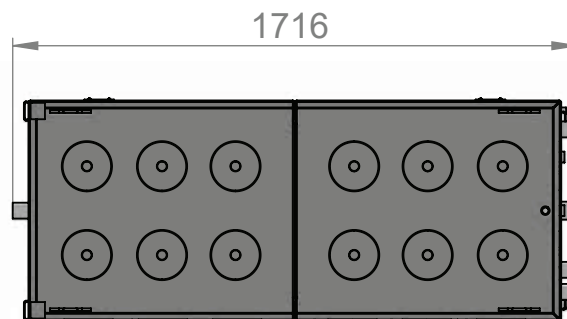

Astra T-20

Tilpums 2000 l

Svars 325 kg

1. Atgaisošanas ģcaurule G1/2"
2. Drošības vārsta ģcaurule G1/2"
3. Izplūdes ģcaurule G1/2"
4. No apkures sistēmas atplūstošā ūdens ģcaurule G1 1/4"
5. Uz apkures sistēmu padodamā ūdens ģcaurule G1 1/4"
6. No katla padodamā ūdens ģcaurule G1 1/4"
7. Uz katlu atplūstošā ūdens ģcaurule G1 1/4"
8. Sildelementa ģcaurule G1 1/2"
9. Iezemējuma ligzda
10. Dubultās ligzdas termometriem
11. Savienojuma ģcaurule G1 1/4"