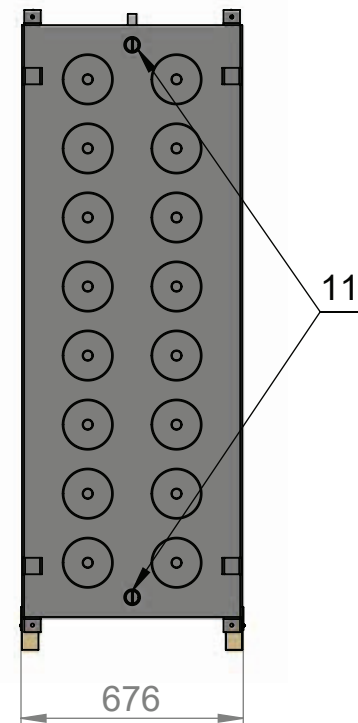

Astra T-20

Tilpums 2000 l

Svars 325 kg

1. Atgaisošanas ģcaurule G1/2"
2. Drošības vārsta ģcaurule G1/2"
3. Izplūdes ģcaurule G1/2"
4. No apkures sistēmas atplūstošā ūdens ģcaurule G1 1/4"
5. Uz apkures sistēmu padodamā ūdens ģcaurule G1 1/4"
6. No katla padodamā ūdens ģcaurule G1 1/4"
7. Uz katlu atplūstošā ūdens ģcaurule G1 1/4"
8. Sildelementa ģcaurule G1 1/2"
9. Iezemējuma ligzda
10. Dubultās ligzdas termometriem
11. Savienojuma ģcaurule G1 1/4"