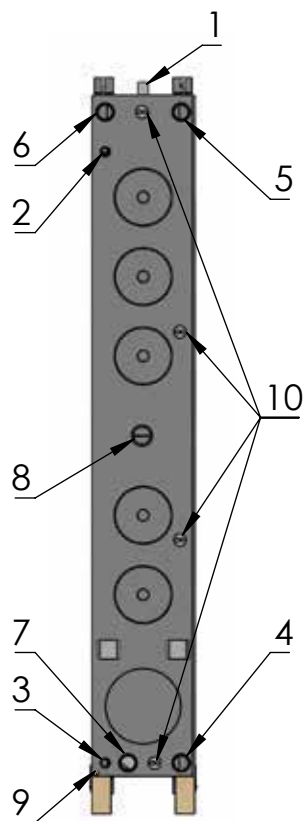

Astra T-5

Tilpums 500 l

Svars 140 kg

1. Atgaisošanas īscaurule G1/2"
2. Drošības vārsta īscaurule G1/2"
3. Izplūdes īscaurule G1/2"
4. No apkures sistēmas atplūstošā ūdens īscaurule G1 1/4"
5. Uz apkures sistēmu padodamā ūdens īscaurule G1 1/4"
6. No katla padodamā ūdens īscaurule G1 1/4"
7. Uz katlu atplūstošā ūdens īscaurule G1 1/4"
8. Sildelementa īscaurule G1 1/2"
9. Iezemējuma ligzda
10. Dubultās ligzdas termometriem
11. Savienojuma īscaurule G1 1/4"