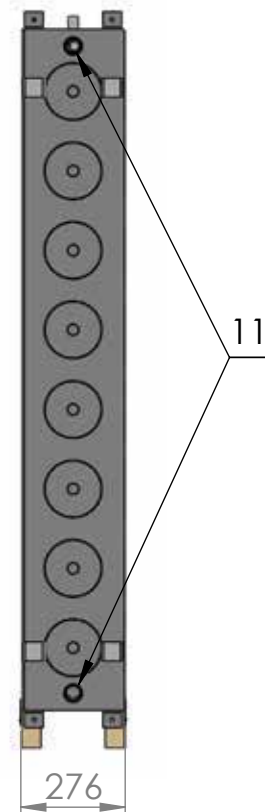

Astra T-5

Tilpums 500 l

Svars 140 kg

1. Atgaisošanas īscaurule G1/2"
2. Drošības vārsta īscaurule G1/2"
3. Izplūdes īscaurule G1/2"
4. No apkures sistēmas atplūstošā ūdens īscaurule G1 1/4"
5. Uz apkures sistēmu padodamā ūdens īscaurule G1 1/4"
6. No katla padodamā ūdens īscaurule G1 1/4"
7. Uz katlu atplūstošā ūdens īscaurule G1 1/4"
8. Sildelementa īscaurule G1 1/2"
9. Iezemējuma ligzda
10. Dubultās ligzdas termometriem
11. Savienojuma īscaurule G1 1/4"