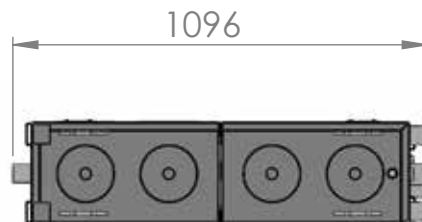

Astra T-5

Tilpums 500 l

Svars 140 kg

1. Atgaisošanas īscaurule G1/2"
2. Drošības vārsta īscaurule G1/2"
3. Izplūdes īscaurule G1/2"
4. No apkures sistēmas atplūstošā ūdens īscaurule G1 1/4"
5. Uz apkures sistēmu padodamā ūdens īscaurule G1 1/4"
6. No katla padodamā ūdens īscaurule G1 1/4"
7. Uz katlu atplūstošā ūdens īscaurule G1 1/4"
8. Sildelementa īscaurule G1 1/2"
9. Iezemējuma ligzda
10. Dubultās ligzdas termometriem
11. Savienojuma īscaurule G1 1/4"