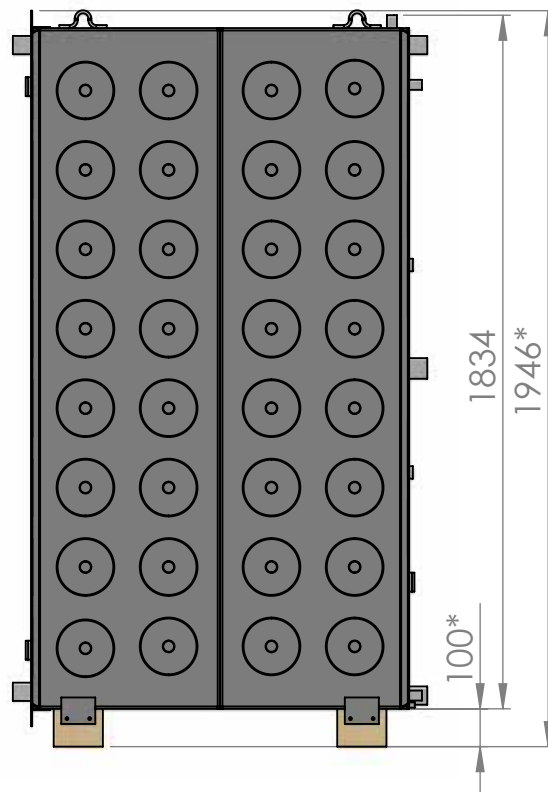

Astra T-5

Tilpums 500 l

Svars 140 kg

1. Atgaisošanas īscaurule G1/2"
2. Drošības vārsta īscaurule G1/2"
3. Izplūdes īscaurule G1/2"
4. No apkures sistēmas atplūstošā ūdens īscaurule G1 1/4"
5. Uz apkures sistēmu padodamā ūdens īscaurule G1 1/4"
6. No katla padodamā ūdens īscaurule G1 1/4"
7. Uz katlu atplūstošā ūdens īscaurule G1 1/4"
8. Sildelementa īscaurule G1 1/2"
9. Iezemējuma ligzda
10. Dubultās ligzdas termometriem
11. Savienojuma īscaurule G1 1/4"