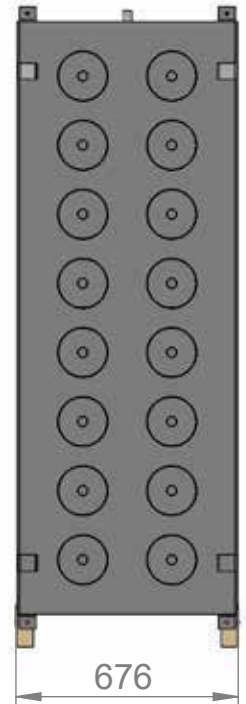

Astra T-15

Tilpums 1500 l

Svars 280 kg

1. Atgaisošanas īscaurule G1/2"
2. Drošības vārsta īscaurule G1/2"
3. Izplūdes īscaurule G1/2"
4. No apkures sistēmas atplūstošā ūdens īscaurule G1 1/4"
5. Uz apkures sistēmu padodamā ūdens īscaurule G1 1/4"
6. No katla padodamā ūdens īscaurule G1 1/4"
7. Uz katlu atplūstošā ūdens īscaurule G1 1/4"
8. Sildelementa īscaurule G1 1/2"
9. Iezemējuma ligzda
10. Dubultās ligzdas termometriem