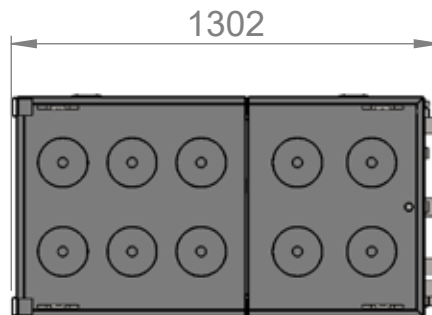

Astra T-15

Tilpums 1500 l

Svars 280 kg

1. Atgaisošanas īscaurule G1/2"
2. Drošības vārsta īscaurule G1/2"
3. Izplūdes īscaurule G1/2"
4. No apkures sistēmas atplūstošā ūdens īscaurule G1 1/4"
5. Uz apkures sistēmu padodamā ūdens īscaurule G1 1/4"
6. No katla padodamā ūdens īscaurule G1 1/4"
7. Uz katlu atplūstošā ūdens īscaurule G1 1/4"
8. Sildelementa īscaurule G1 1/2"
9. Iezemējuma ligzda
10. Dubultās ligzdas termometriem