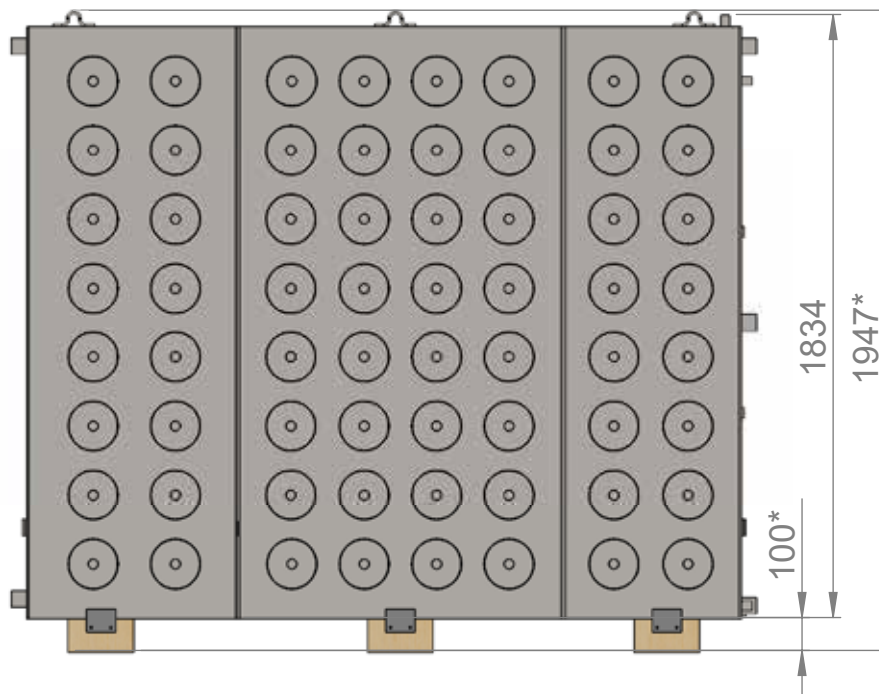

Astra T-25

Tilpums 2500 l

Svars 368 kg

1. Atgaisošanas ģisaurule G1/2"
2. Drošības vārsta ģisaurule G1/2"
3. Izplūdes ģisaurule G1/2"
4. No apkures sistēmas atplūstošā ūdens ģisaurule G1 1/4"
5. Uz apkures sistēmu padodamā ūdens ģisaurule G1 1/4"
6. No katla padodamā ūdens ģisaurule G1 1/4"
7. Uz katlu atplūstošā ūdens ģisaurule G1 1/4"
8. Sildelementa ģisaurule G1 1/2"
9. Iezemējuma ligzda
10. Dubultās ligzdas termometriem
11. Savienojuma ģisaurule G1 1/4"