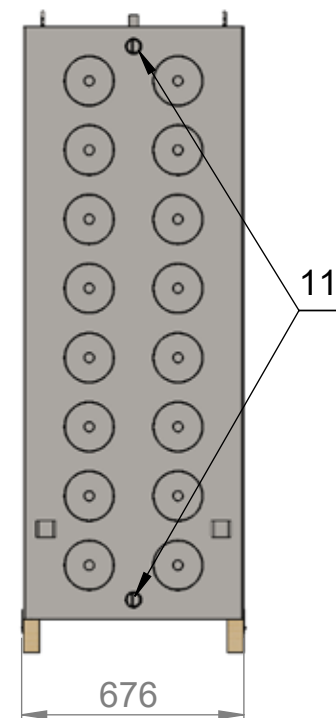

Astra T-25

Tilpums 2500 l

Svars 368 kg

1. Atgaisošanas ģisaurule G1/2"
2. Drošības vārsta ģisaurule G1/2"
3. Izplūdes ģisaurule G1/2"
4. No apkures sistēmas atplūstošā ūdens ģisaurule G1 1/4"
5. Uz apkures sistēmu padodamā ūdens ģisaurule G1 1/4"
6. No katla padodamā ūdens ģisaurule G1 1/4"
7. Uz katlu atplūstošā ūdens ģisaurule G1 1/4"
8. Sildelementa ģisaurule G1 1/2"
9. Iezemējuma ligzda
10. Dubultās ligzdas termometriem
11. Savienojuma ģisaurule G1 1/4"