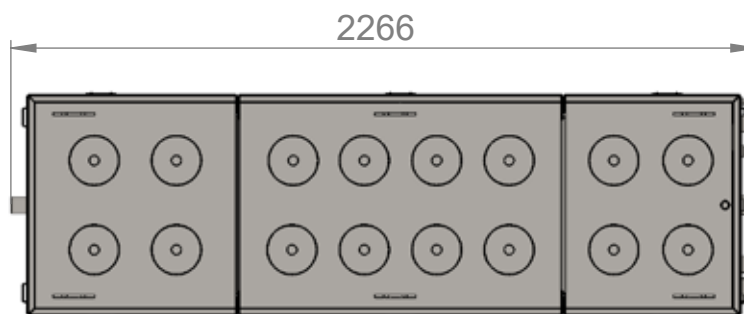

Astra T-25

Tilpums 2500 l

Svars 368 kg

1. Atgaisošanas ģisaurule G1/2"
2. Drošības vārsta ģisaurule G1/2"
3. Izplūdes ģisaurule G1/2"
4. No apkures sistēmas atplūstošā ūdens ģisaurule G1 1/4"
5. Uz apkures sistēmu padodamā ūdens ģisaurule G1 1/4"
6. No katla padodamā ūdens ģisaurule G1 1/4"
7. Uz katlu atplūstošā ūdens ģisaurule G1 1/4"
8. Sildelementa ģisaurule G1 1/2"
9. Iezemējuma ligzda
10. Dubultās ligzdas termometriem
11. Savienojuma ģisaurule G1 1/4"