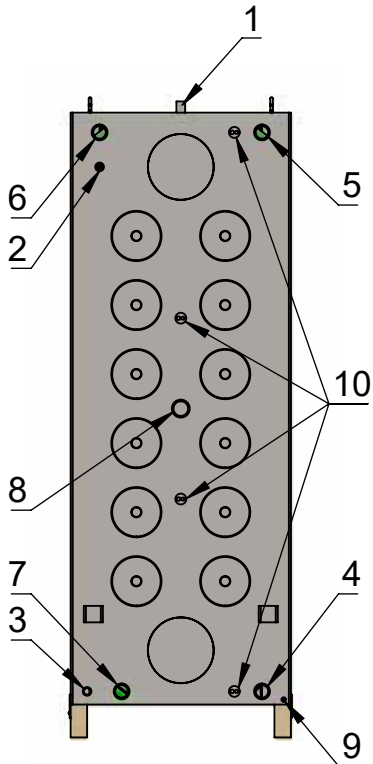

Astra T-25

Tilpums 2500 l

Svars 368 kg

1. Atgaisošanas ģisaurule G1/2"
2. Drošības vārsta ģisaurule G1/2"
3. Izplūdes ģisaurule G1/2"
4. No apkures sistēmas atplūstošā ūdens ģisaurule G1 1/4"
5. Uz apkures sistēmu padodamā ūdens ģisaurule G1 1/4"
6. No katla padodamā ūdens ģisaurule G1 1/4"
7. Uz katlu atplūstošā ūdens ģisaurule G1 1/4"
8. Sildelementa ģisaurule G1 1/2"
9. Iezemējuma ligzda
10. Dubultās ligzdas termometriem
11. Savienojuma ģisaurule G1 1/4"