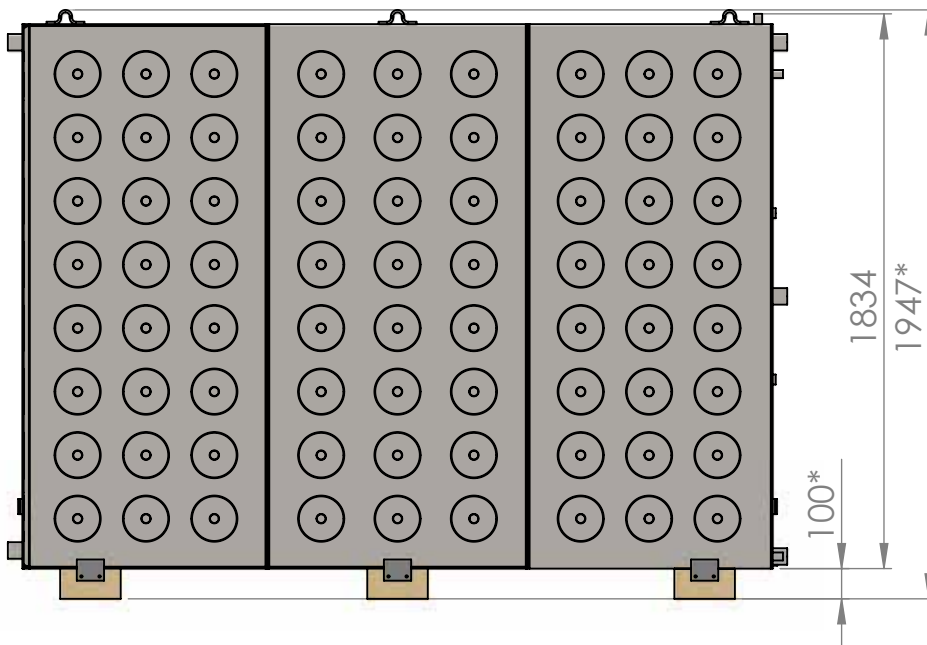

Astra T-30

Tilpums 3000 l
Svars 422 kg

1. Atgaisošanas ģisaurule G1/2"
2. Drošības vārsta ģisaurule G1/2"
3. Izplūdes ģisaurule G1/2"
4. No apkures sistēmas atplūstošā ūdens ģisaurule G1 1/4"
5. Uz apkures sistēmu padodamā ūdens ģisaurule G1 1/4"
6. No katla padodamā ūdens ģisaurule G1 1/4"
7. Uz katlu atplūstošā ūdens ģisaurule G1 1/4"
8. Sildelementa ģisaurule G1 1/2"
9. Iezemējuma ligzda
10. Dubultās ligzdas termometriem
11. Savienojuma ģisaurule G1 1/4"