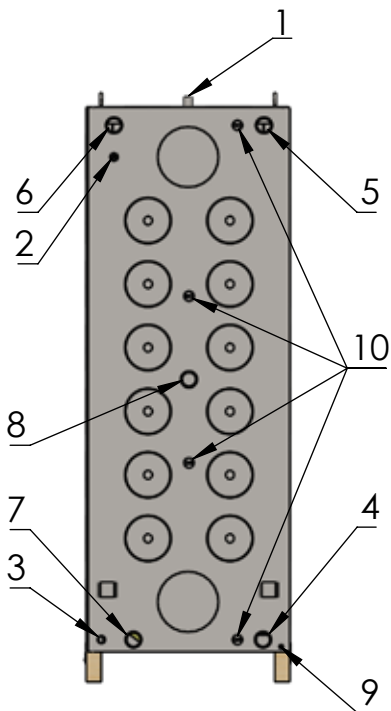

Astra T-30

Tilpums 3000 l
Svars 422 kg

1. Atgaisošanas ģisaurule G1/2"
2. Drošības vārsta ģisaurule G1/2"
3. Izplūdes ģisaurule G1/2"
4. No apkures sistēmas atplūstošā ūdens ģisaurule G1 1/4"
5. Uz apkures sistēmu padodamā ūdens ģisaurule G1 1/4"
6. No katla padodamā ūdens ģisaurule G1 1/4"
7. Uz katlu atplūstošā ūdens ģisaurule G1 1/4"
8. Sildelementa ģisaurule G1 1/2"
9. Iezemējuma ligzda
10. Dubultās ligzdas termometriem
11. Savienojuma ģisaurule G1 1/4"