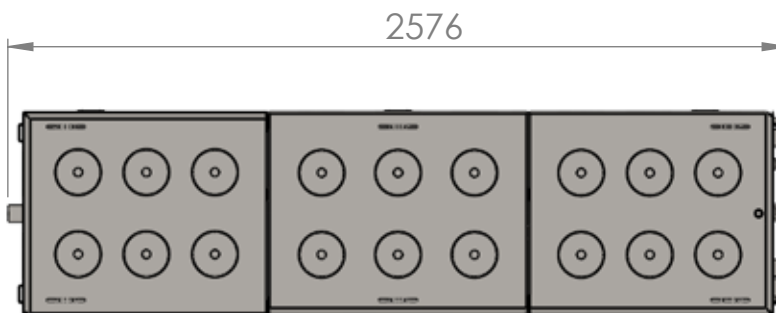

Astra T-30

Tilpums 3000 l
Svars 422 kg

1. Atgaisošanas ģisaurule G1/2"
2. Drošības vārsta ģisaurule G1/2"
3. Izplūdes ģisaurule G1/2"
4. No apkures sistēmas atplūstošā ūdens ģisaurule G1 1/4"
5. Uz apkures sistēmu padodamā ūdens ģisaurule G1 1/4"
6. No katla padodamā ūdens ģisaurule G1 1/4"
7. Uz katlu atplūstošā ūdens ģisaurule G1 1/4"
8. Sildelementa ģisaurule G1 1/2"
9. Iezemējuma ligzda
10. Dubultās ligzdas termometriem
11. Savienojuma ģisaurule G1 1/4"