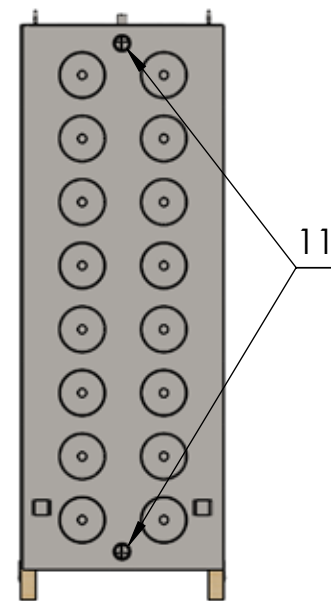

Astra T-30

Tilpums 3000 l
Svars 422 kg

1. Atgaisošanas ģisaurule G1/2"
2. Drošības vārsta ģisaurule G1/2"
3. Izplūdes ģisaurule G1/2"
4. No apkures sistēmas atplūstošā ūdens ģisaurule G1 1/4"
5. Uz apkures sistēmu padodamā ūdens ģisaurule G1 1/4"
6. No katla padodamā ūdens ģisaurule G1 1/4"
7. Uz katlu atplūstošā ūdens ģisaurule G1 1/4"
8. Sildelementa ģisaurule G1 1/2"
9. Iezemējuma ligzda
10. Dubultās ligzdas termometriem
11. Savienojuma ģisaurule G1 1/4"